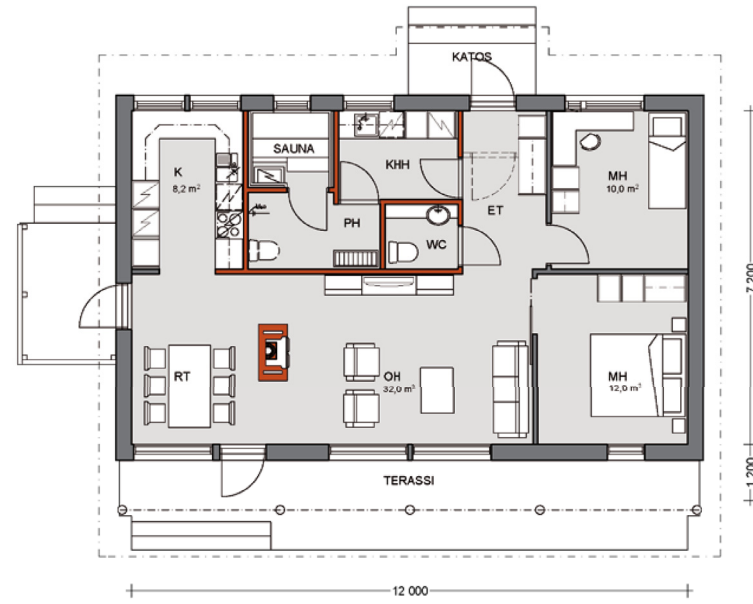

Trend86

3 h + k | huoneistoala 86 m² | kerrosala 96 m²

1 krs
tasamaan tontille

1:100